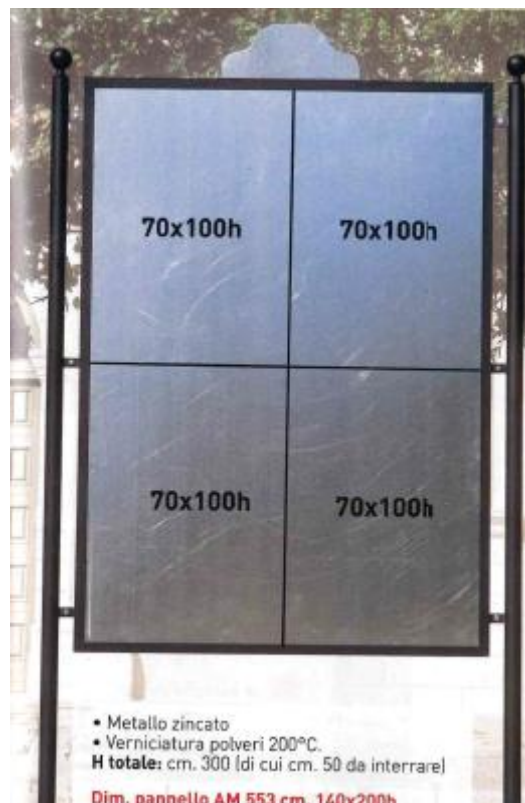

# Tabellone pubbliche affissioni

Numero 6 tabelloni per pubbliche affissioni in metallo zincato, verniciatura polveri 200°C di dimensioni:

- H Tot. cm 300 di cui cm 50 da interrare
- Pannello di dimensioni cm 140 x 200 di altezza (capienza quattro manifesti di 70x100 centimetri).

Collocazione in sei frazioni del Comune di Stazzema:

- Ruosina
- Pontestazzemese
- Arni
- Retignano
- Terrinca
- Levigliani

Foto tipo

Costo stimato €600,00 oltre iva di legge ad impianto.