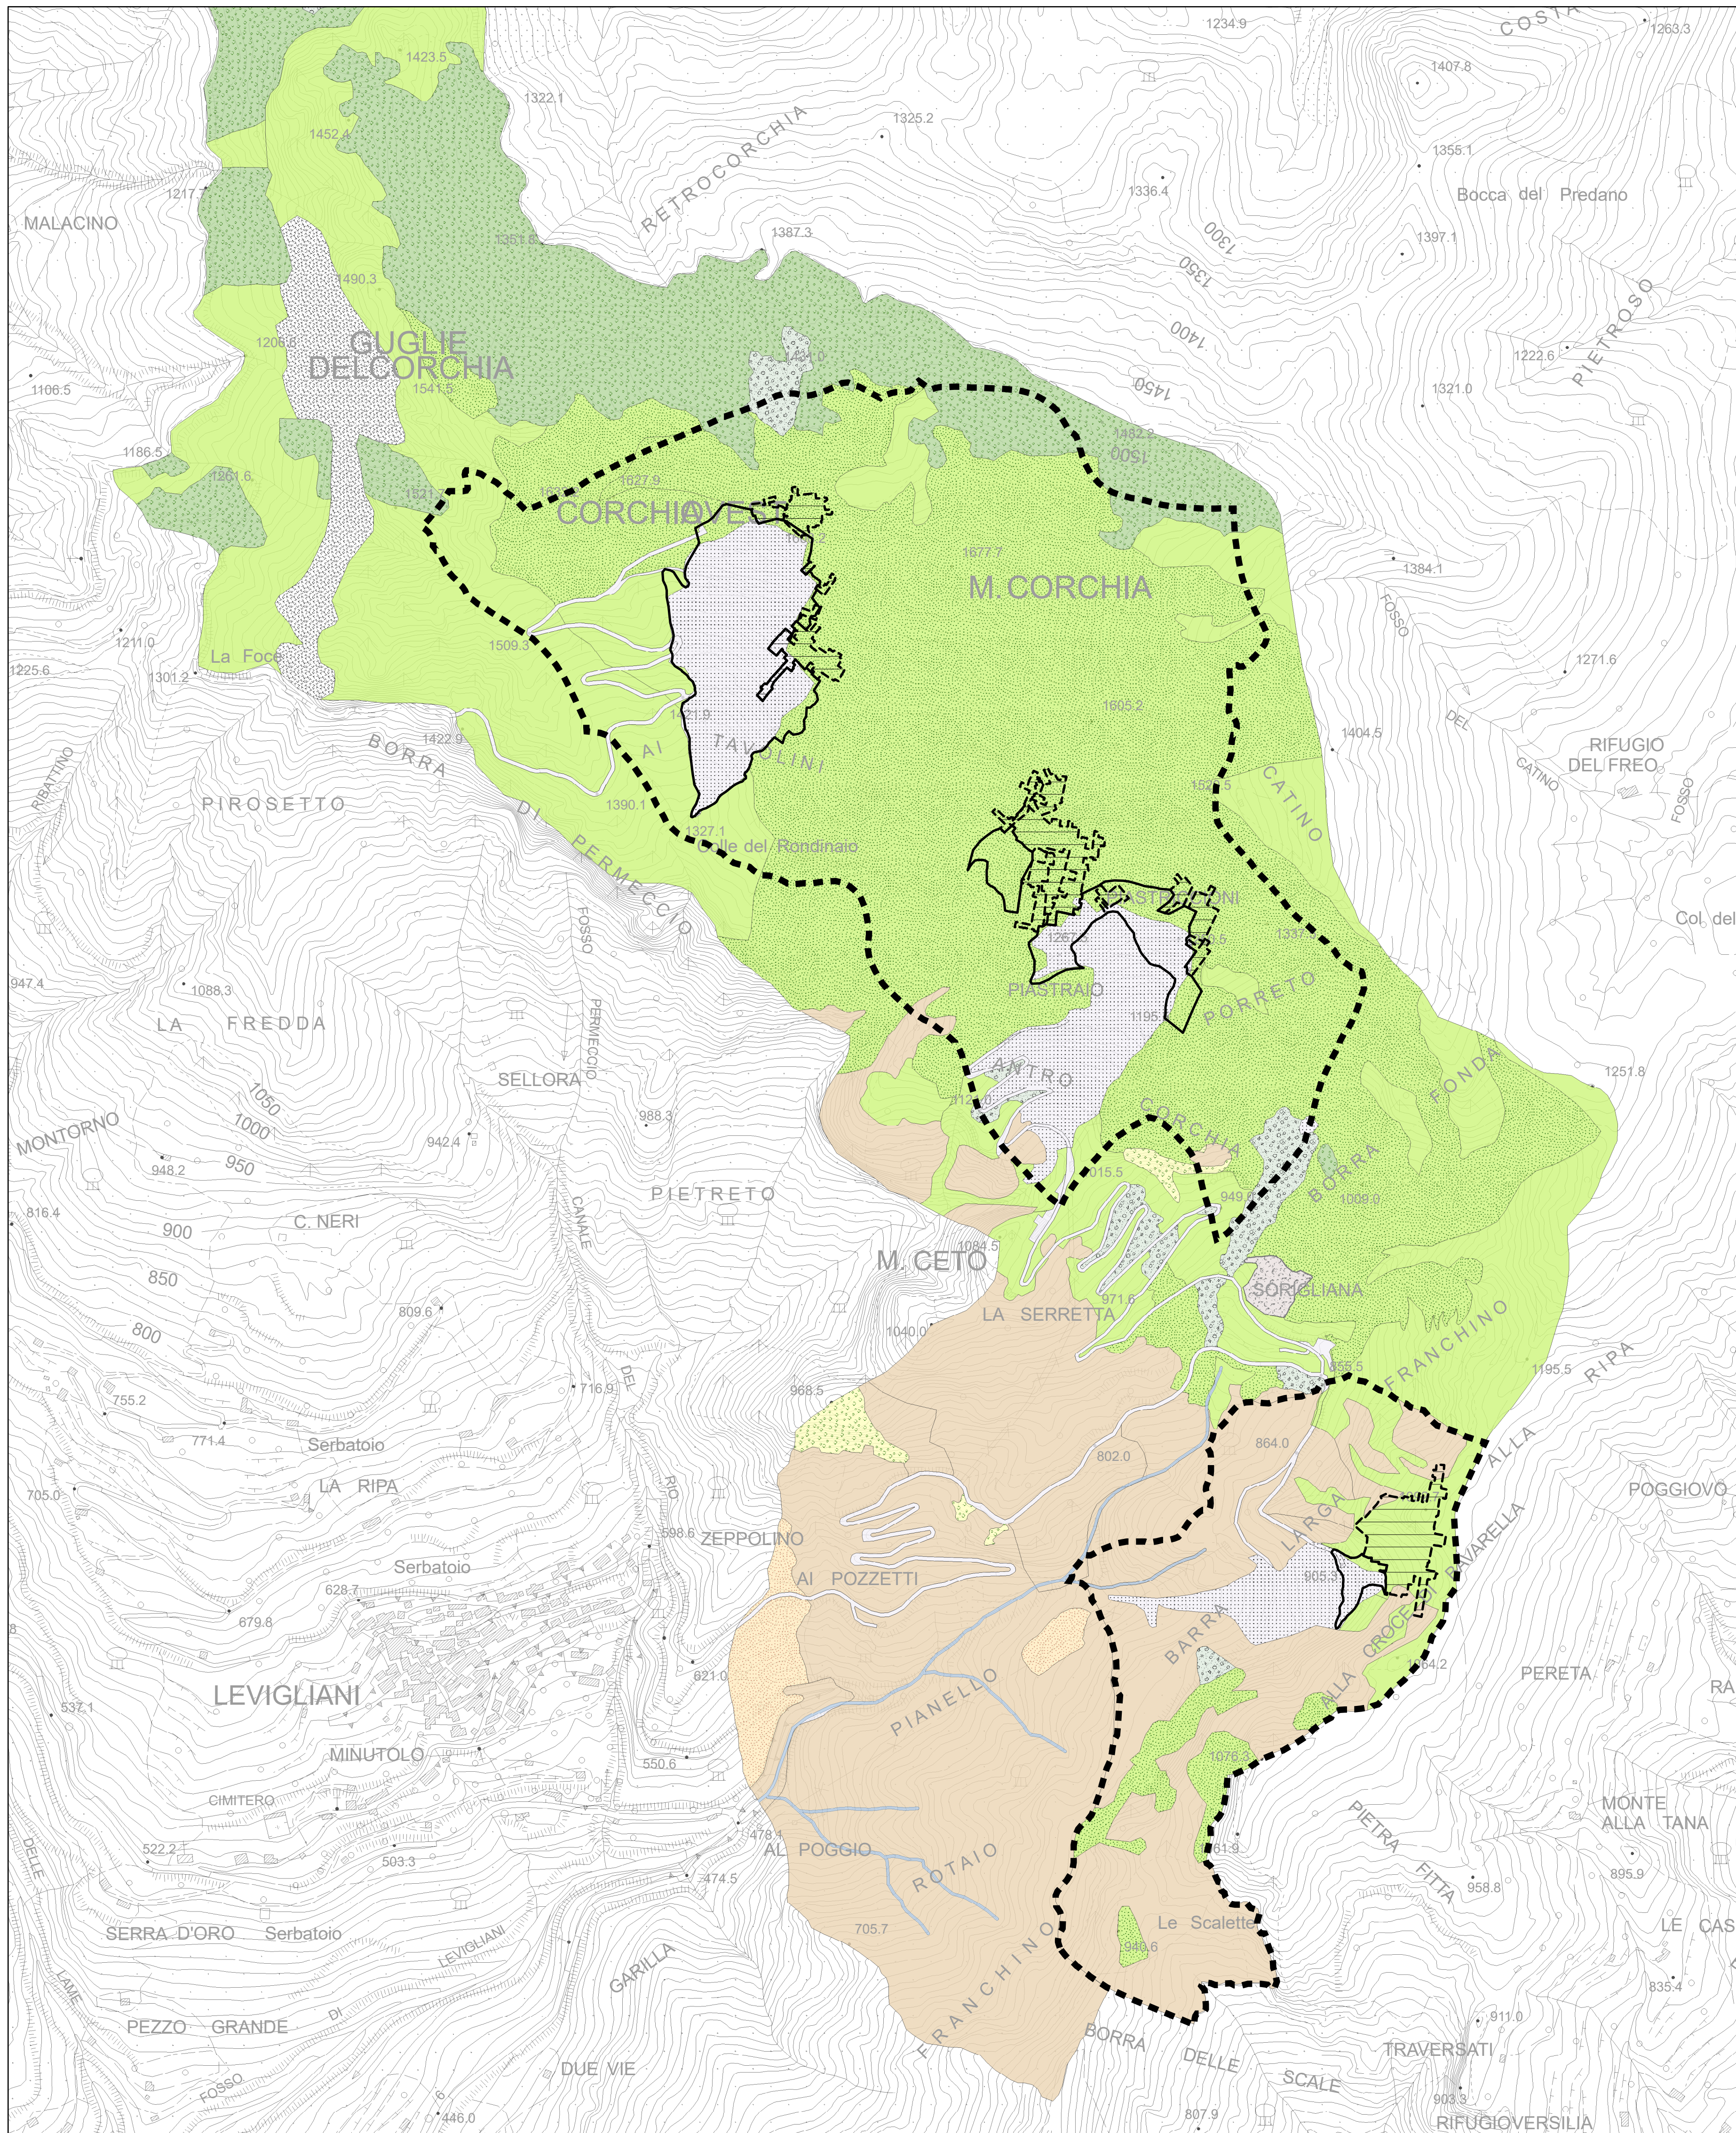

COMUNE DI STAZZEMA  
PROVINCIA DI LUCCA

PIANI DI BACINO DI INIZIATIVA  
PUBBLICA DEI BACINI ESTRATTIVI  
NEL COMUNE DI STAZZEMA

TAVOLA SCHEDA 13  
QC 13.4

CARTA DEI TIPI FORESTALI

Revisione Luglio 2018

Legenda

-  Bacino estrattivo
-  Piazzali e attività di escavazione a cielo aperto
-  Aree di escavazione in sotterraneo
-  Lecceeta rupicola relitta submontana e montana
-  Ostrieto mesofilo a Sesleria argentea delle Apuane
-  Castagno neutrofilo su rocce calcaree dure
-  Faggeta apuana a Sesleria argentea
-  Prateria
-  Vegetazione rupestre
-  Roccia affiorante
-  Parete rocciosa
-  Copertura detritica
-  Copertura detritica fondovalle
-  Viabilità e altre infrastrutture
-  Area di cava
-  Corso d'acqua

scala 1:5.000